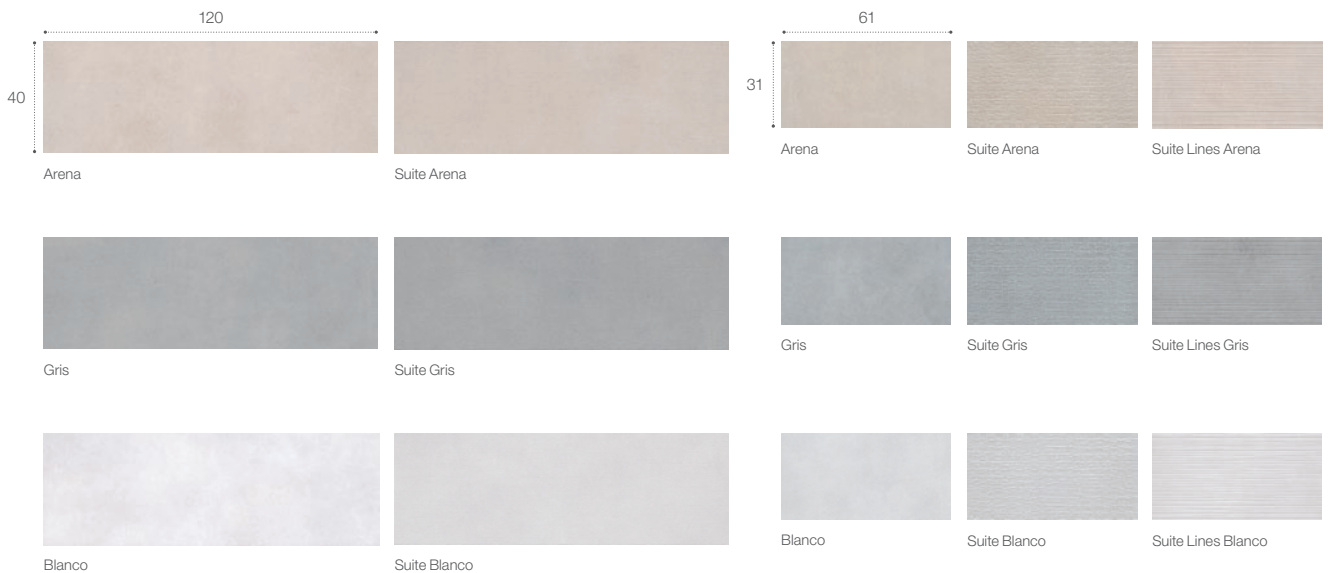

Revestimento pasta branca

WALL TILES