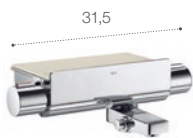

Medidas em cm.

T-2000

T-1000 Square

Misturadora termostática exterior para banho-duche com prateleira

Misturadora termostática exterior para duche com prateleira

Misturadora termostática de encastrar para banho-duche