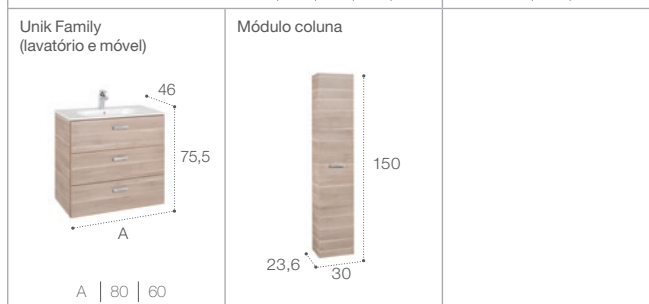

Victoria Basic

Mini

Suma

Unik (lavatório e móvel)	Espelho	Armário espelho	
Acabamentos			
<p>Branco brilho</p>	<p>Areia texturada</p>	<p>Carvalho texturado</p>	<p>Wengé texturado</p>

Medidas em cm.

Móvel auxiliar		
<p>A 80 60</p>		
Acabamentos		
<p>Branco brilho</p>	<p>Cinzentó antracite</p>	<p>(interior)</p> <p>Têxtil</p>