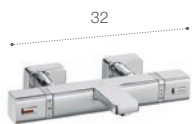

Medidas em cm.

Misturadora termostática exterior para banho-duche