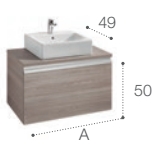

Branco
brilho

Carvalho
escuro
cidadino

Carvalho escuro cidadino /
vidro escurecido

Heima

Móvel base para dois lavatórios sobre bancada

Móvel base para um lavatório sobre bancada

Direita Esquerda
 A | 110 | 90