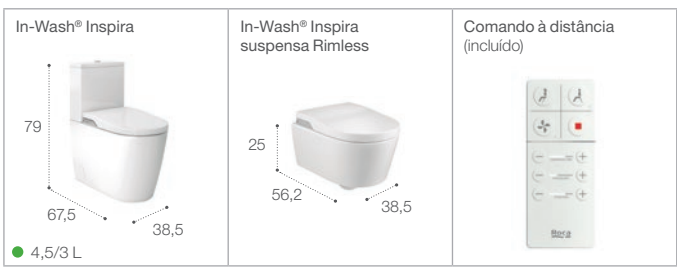

SMART TOILETS

In-Wash®

Lavagem anal Lavagem perineal Secagem

Medidas em cm.