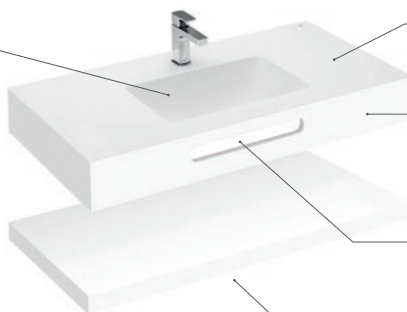

Lavatórios configurados à medida

Modo Round	Modo Soft	Modo Square	Beyond
			

Elementos configuráveis

Cuba

Modo Round ϕ 370 mm
 Modo Soft 450 e 550 mm
 Modo Square 450 e 550 mm
 Beyond 500 mm

Possibilidade de até 4 cubas
 na mesma bancada

Diferentes opções de orifícios para torneira,
 válvula de descarga e avisador

Bancada

Disponível nas larguras 450
 e 500 mm

Painel opcional

Sem painel, a altura da bancada
 é de 12 mm.

Com painel, é de 50 ou 125 mm.