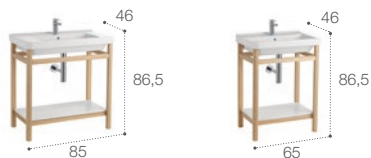

(interior)

Medidas em cm. Ver complementos disponíveis na p. 72.

Natura

Unik (lavatório e estrutura)

Módulo coluna

Acabamento

Madeira natural
Prateleira branca

Medidas em cm.