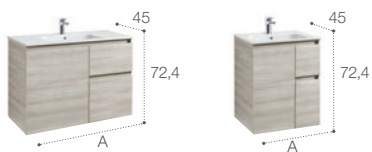

A | 100 | 80 | 60