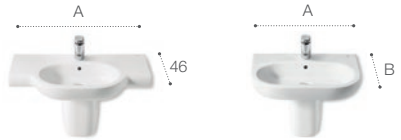

Cinzentos

Novidades

 Finceramic®	 Rimless	 Queda amortecida	 Compacta	 4,5L 3L Descarga
---	--	---	---	--

Inspira

Lavatórios murais 			Lavatórios de encastrar por baixo 		
SQUARE ▶					
Lavatórios sobre a bancada 	Lavatórios de semiencastrar 	Sanita BTW Rimless 	Sanita suspensa Rimless 	Bidé BTW 	Bidé suspenso
ROUND ▶					
Lavatórios sobre a bancada 	Lavatórios de semiencastrar 	Sanita BTW Rimless 	Sanita compacta BTW Rimless 	Sanita BTW Rimless N 	Sanita suspensa Rimless
SOFT ▶					
Sanita compacta suspensa Rimless 	Bidé BTW 	Bidé suspenso 	Lavatório sobre a bancada 	Lavatórios de semiencastrar 	
Complete o seu espaço de banho com os móveis da coleção Inspira. (Ver p. 64)					

Medidas em cm.

Meridian

Lavatórios mural / coluna / semicoluna

A | 100 | 85 | 70

A | 65 | 60 | 55 | 50 | 45
B | 46 | 46 | 46 | 46 | 42

Lavatórios compactos mural / semicoluna

A | 60 | 55 | 35

Lavatório compacto mural