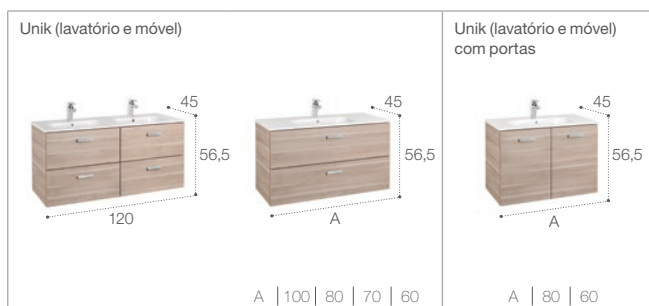

Victoria Basic

Mini

Suma

Unik (lavatório e móvel)	Espelho	Armário espelho	
Acabamentos			
<p>Branco brilho</p>	<p>Areia texturada</p>	<p>Carvalho texturado</p>	<p>Wengé texturado</p>

Medidas em cm.

Móvel auxiliar		
<p>A 80 60</p>		
Acabamentos		
<p>Branco brilho</p>	<p>Cinzentó antracite</p>	<p>(interior)</p> <p>Têxtil</p>