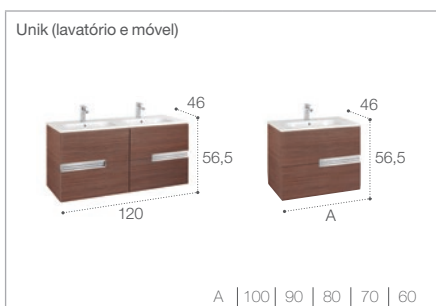

Victoria Basic

Mini

Suma

Unik (lavatório e móvel)	Espelho	Armário espelho	
Acabamentos			
<p>Branco brilho</p>	<p>Areia texturada</p>	<p>Carvalho texturado</p>	<p>Wengé texturado</p>

Medidas em cm.

Móvel auxiliar		
<p>A 80 60</p>		
Acabamentos		
<p>Branco brilho</p>	<p>Cinzentó antracite</p>	<p>(interior)</p> <p>Têxtil</p>