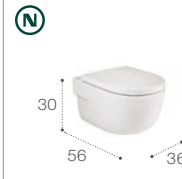

Sanita com altura de conforto BTW

● 4,5/3 L

Sanita de tanque alto ou de encastrar BTW Rimless

Sanita de tanque alto ou de encastrar BTW Rimless

Sanita suspensa Rimless

Sanita suspensa

Sanita suspensa compacta