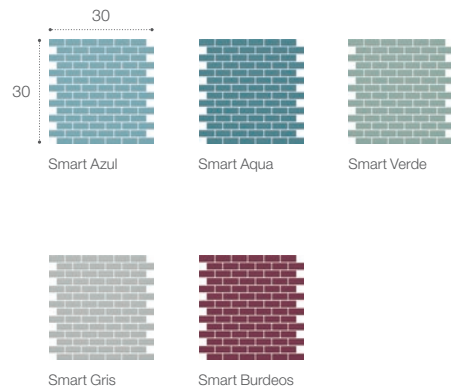

Coleção de mosaicos

Rock Art