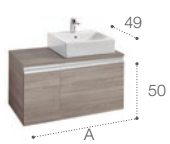

Branco
brilho

Carvalho
escuro
cidadino

Carvalho escuro cidadino /
vidro escurecido

Heima

Móvel base para dois lavatórios sobre bancada

Móvel base para um lavatório sobre bancada

Direita Esquerda
 A | 110 | 90