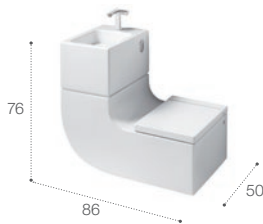

A primeira sanita que não precisa da instalação de um tanque de descarga dado o reservatório de água estar integrado na própria sanita. Um sistema de injeção de ar empurra a água do reservatório até a parte superior da sanita, proporcionando uma descarga altamente eficaz.

Lavatório e sanita 2 em 1