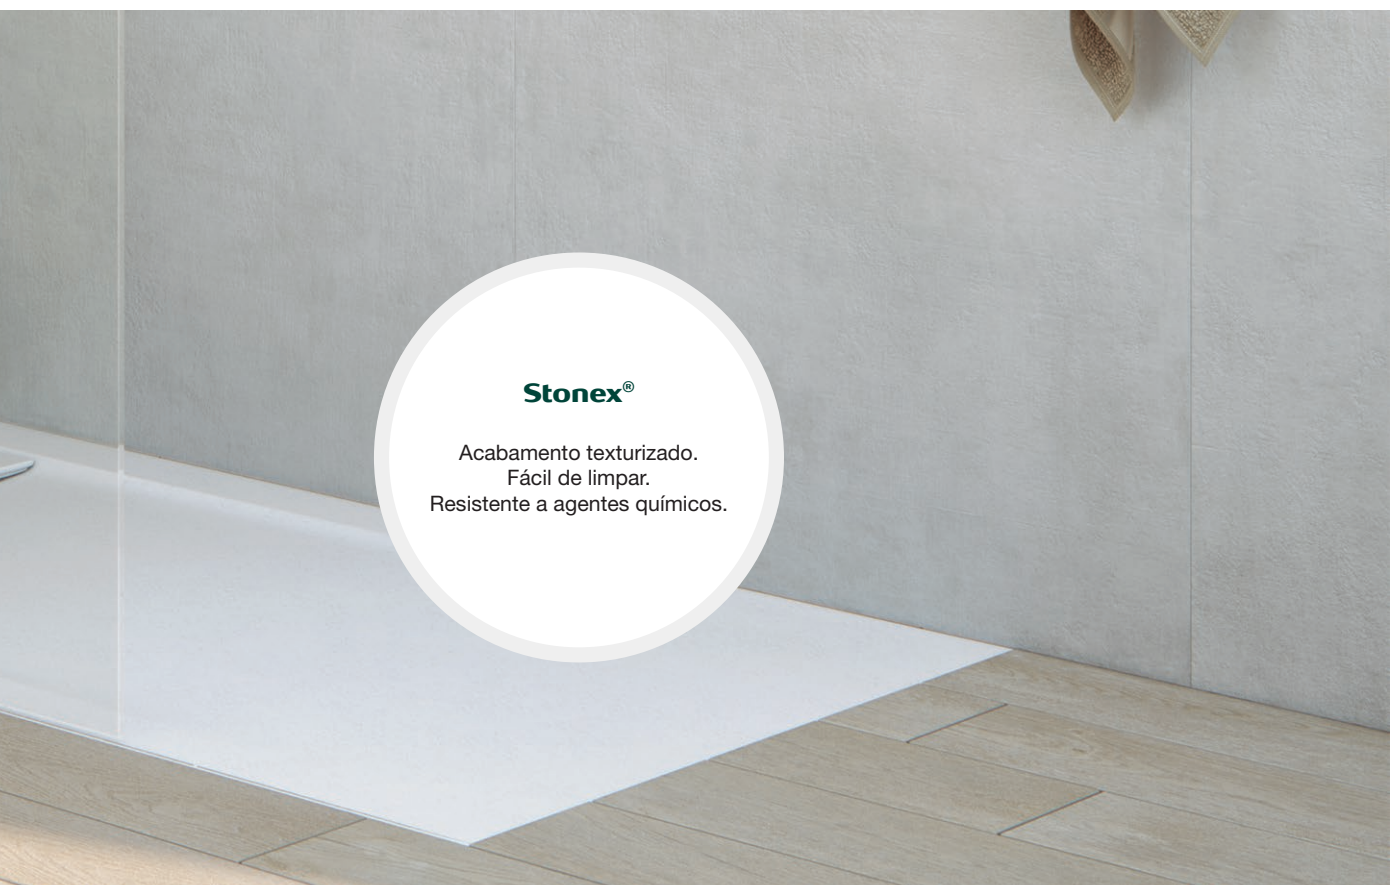

Superfície antiderrapante

Máxima segurança no duche.

Corte à medida

Adaptação total a qualquer espaço.

Design extraplano

Perfeita integração com o chão do espaço de banho.

Surfex®

Design sem juntas.
Superfície suave e mate.
100% reparável e reciclável.