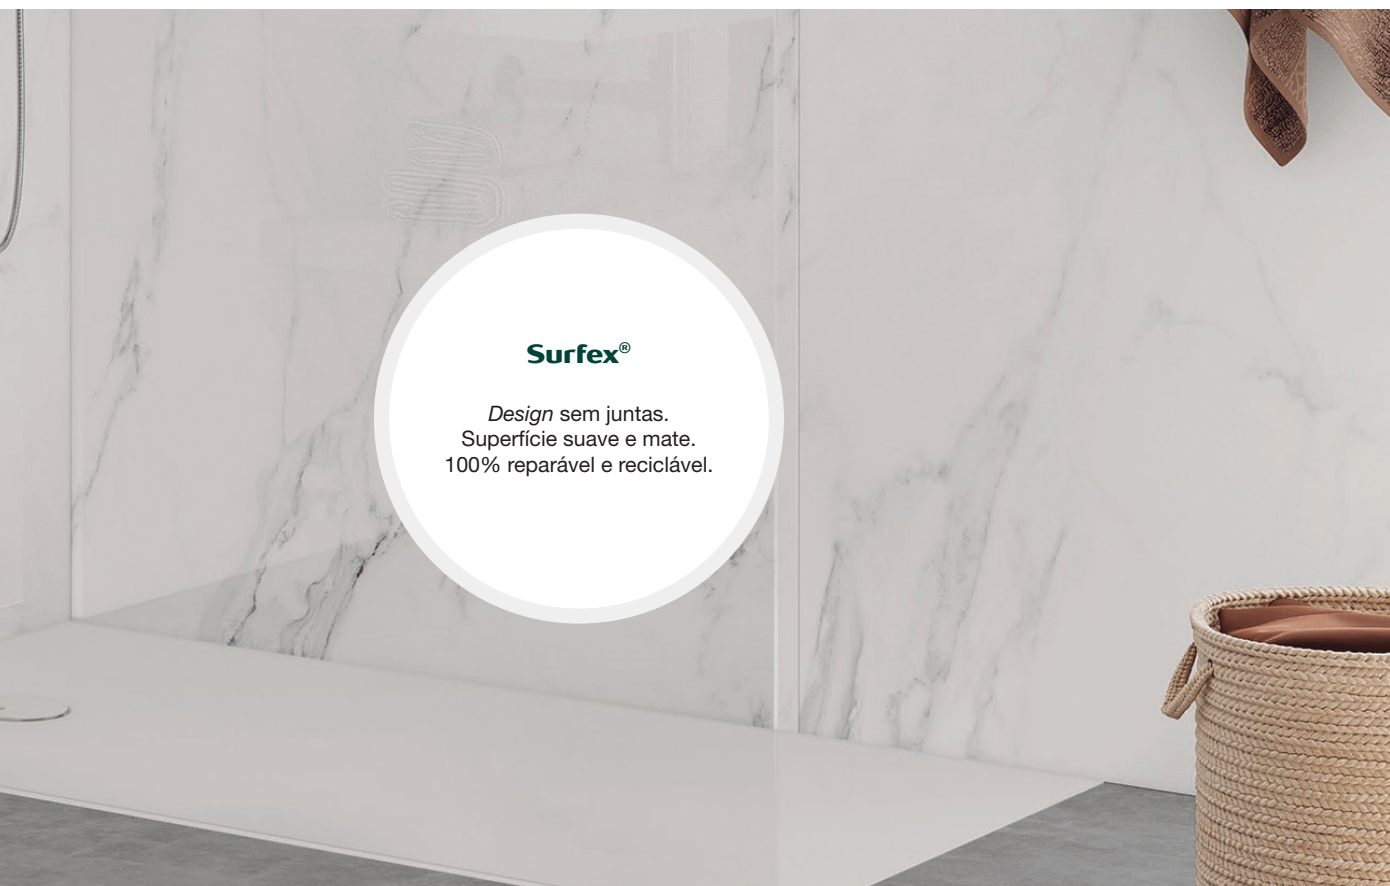

Superfície antiderrapante

Máxima segurança no duche.

Corte à medida

Adaptação total a qualquer espaço.

Design extraplano

Perfeita integração com o chão do espaço de banho.

Surfex®

Design sem juntas.
Superfície suave e mate.
100% reparável e reciclável.

Stonex®

Acabamento texturizado.
Fácil de limpar.
Resistente a agentes químicos.

Carismáticos

Tem o dom de cativar. Desperta a admiração das pessoas com facilidade, sem deixar ninguém indiferente. O seu carácter está refletido em cada canto do seu espaço de banho. **Insignia** é a única que pode atrair pessoas com tanto carisma.