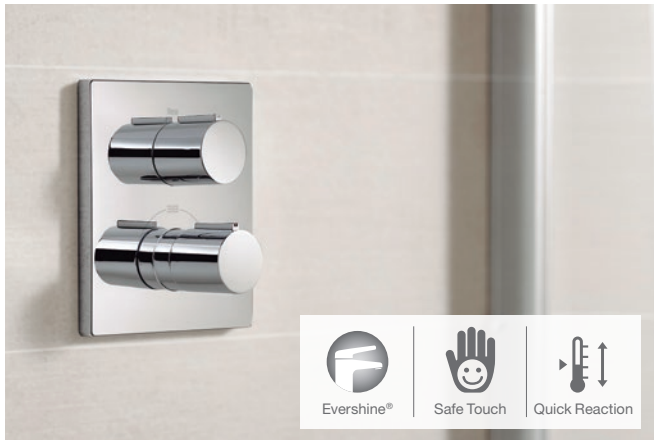

Misturadora termostática exterior para banho-duche com prateleira

Misturadora termostática exterior para duche com prateleira

T-2000