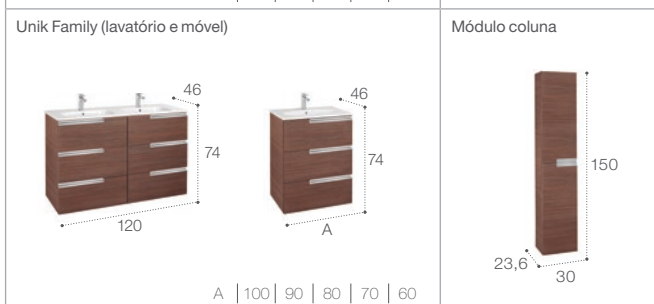

Victoria Basic

Mini

Suma

Unik (lavatório e móvel)	Espelho	Armário espelho	
Acabamentos			
<p>Branco brilho</p>	<p>Areia texturada</p>	<p>Carvalho texturado</p>	<p>Wengé texturado</p>

Medidas em cm.

Móvel auxiliar		
<p>A 80 60</p>		
Acabamentos		
<p>Branco brilho</p>	<p>Cinzentó antracite</p>	<p>(interior)</p> <p>Têxtil</p>